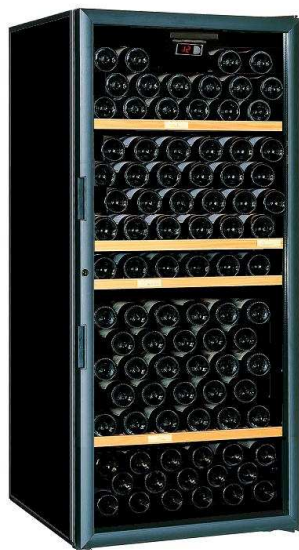

-12°C Cave | température réglable de 10 à 14° pour faire vieillir tous les vins en toute sécurité à l'image d'une vraie bonne cave naturelle.

Code EAN : 3543290001649

Gamme :	PERFORMANCE
Modèle :	AVE215M1
Fonction :	Viellissement
Capacité* :	213 Bouteilles**

- Température stable grâce à une double régulation Chaud/Froid
- Hygrométrie optimisée grâce à un apport d'air plus chaud et humide.
- Circulation d'air assurée par le principe de la pompe thermodynamique.
- L'Absence de vibration grâce au compresseur à cycles lents monté sur silentblocs + évaporateur noyé dans la mousse polyuréthane haute densité.
- Porte vitrée à fort pouvoir filtrant des UV.
- Rangement universel « empilage et/ou coulissante ». Une clayette pour tous types de rangements et pour les bouteilles de tous types.

Poids brut emballé (Kg)	: 95
Poids net déballé (Kg)	: 83
Dimensions brutes Emballées L/H/P (mm)	: 720 x 1600 x 700
Dimensions nets Déballées L/H/P (mm)	: 680 x 1470 x 680
Coloris	: Noir

CLAYETTE UNIVERSELLE