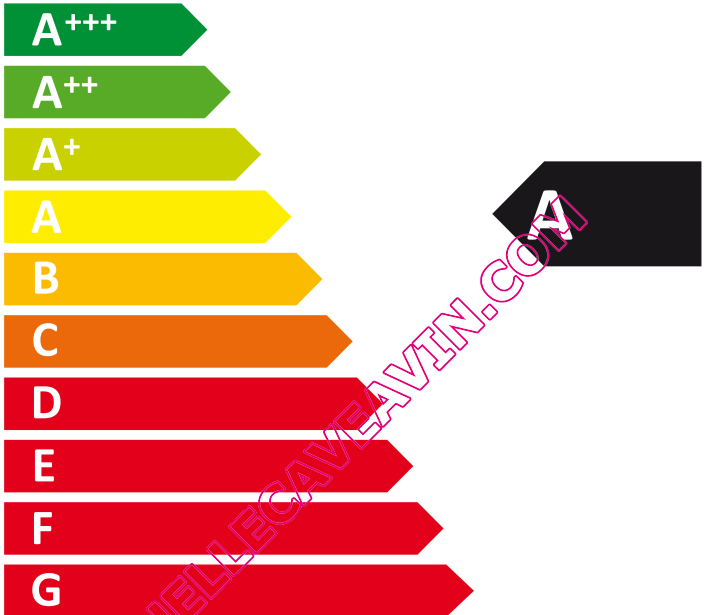

ENERG
енергия · ενεργεια

WHIRLPOOL

WW1640 X

ENERGIA · ЕНЕРГИЯ · ΕΝΕΡΓΕΙΑ
ENERGIJA · ENERGY · ENERGIE
ENERGI

162
kWh/annum

x**101**

42 dB

2010/1060