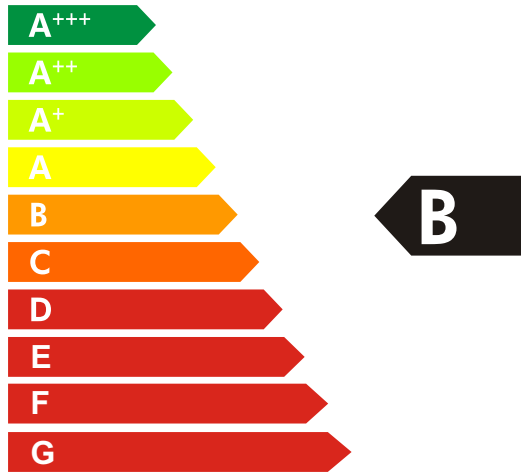

110

220

ENERG Y IJA
енергия · ενέργεια IE IA

VinoSphère

VN50

ENERGIA - ЕНЕРГИЯ - ΕΝΕΡΓΕΙΑ
ENERGIJA - ENERGY - ENERGIE
ENERGI

198
kWh/annum

2010/1060